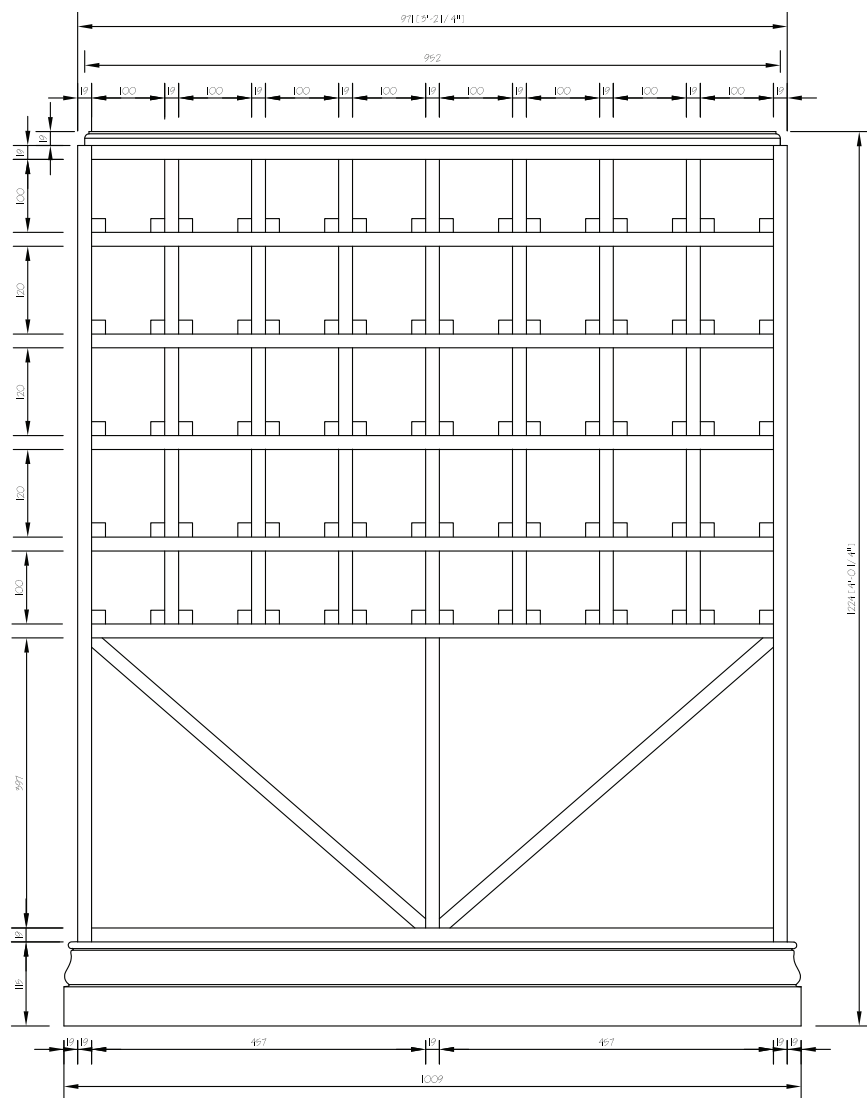

## PLAN ESTANTA

VUE DE DOS

VUE DE CÔTÉ

- \* #1 BAS
- \* 64 BOUTEILLES 750 ML  
OU 24 BOUTEILLES 1.5 ML
- \* TOP EN OPTION
- \* COUP-DE-PIED EN OPTION