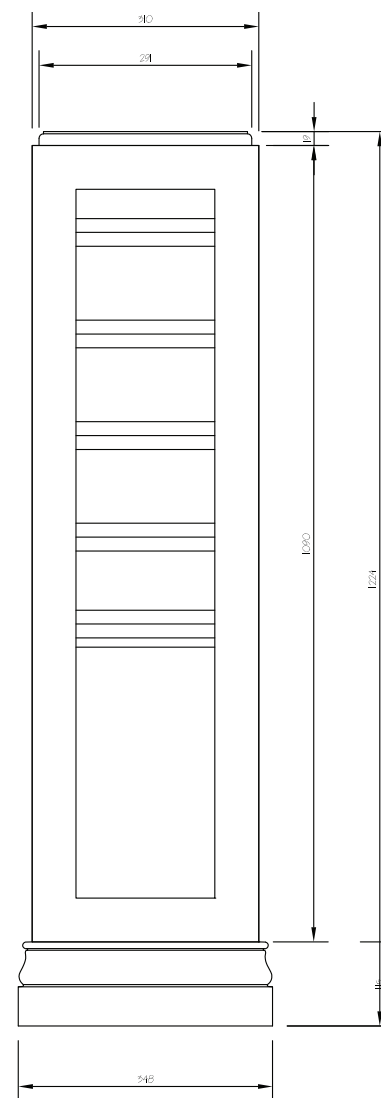

## PLAN ESTANTA

VUE DE DOS

VUE DE CÔTÉ

- \* #1 BAS
- \* 64 BOUTEILLES 750 ML  
OU 24 BOUTEILLES 1.5 ML
- \* TOP EN OPTION
- \* COUP-DE-PIED EN OPTION